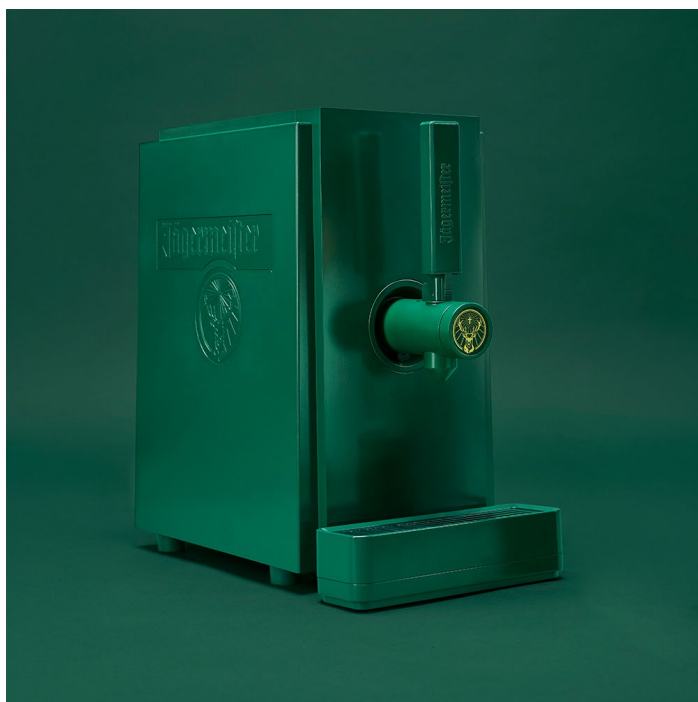

Yderligere produktoplysninger (GPSR)

Jägermeister x PANTONE® tapmaskine - "HERBAL GREEN"

Artikelnummer: 70703509

Fremstillet i Kina

Leverandør:

LF fulfillment

Zandzuigerstraat 10

5222 AH 's Hertogenbosch